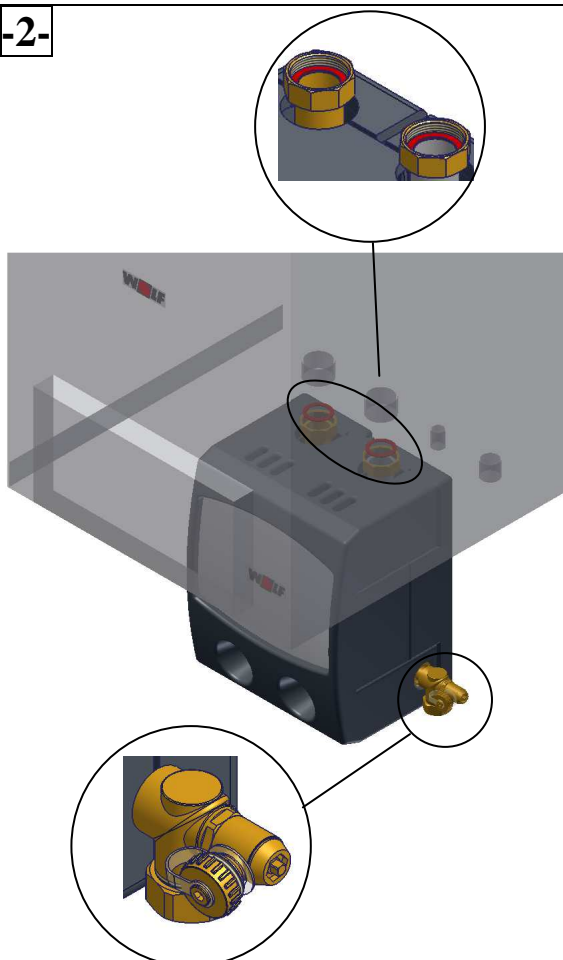

-1-

CGB-75/100

2071931;  
(10029036)

1 1/2" AFM

Achsabstand  
Vorlauf / Rücklauf  
zur Wand 60 mm

-2-

-3-